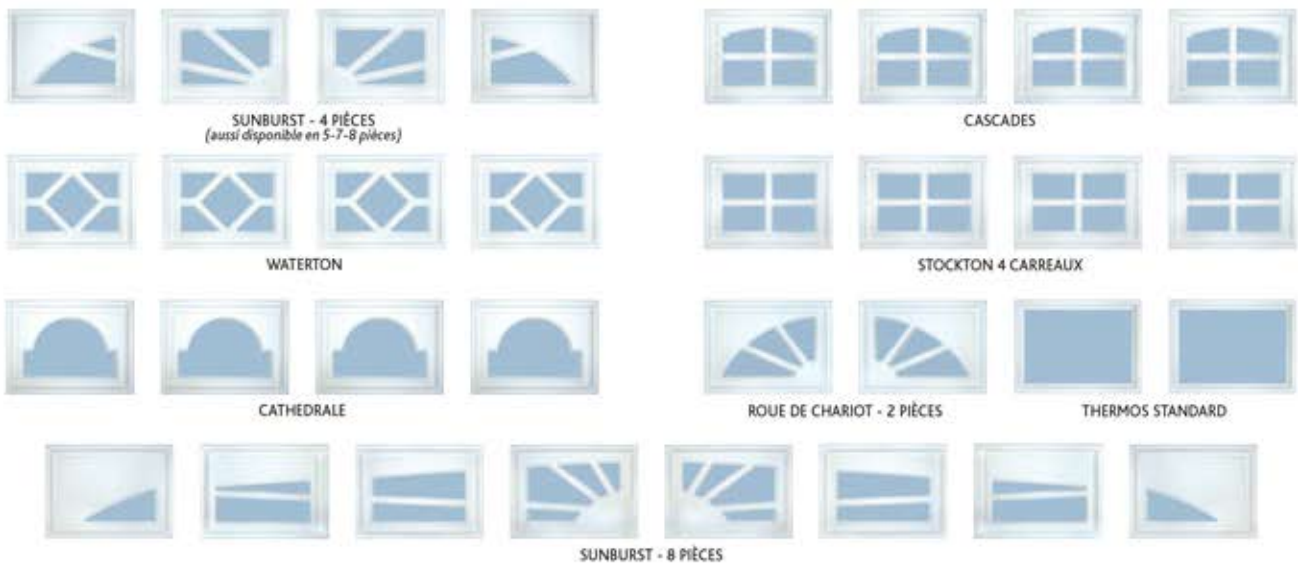

SERIES 4800