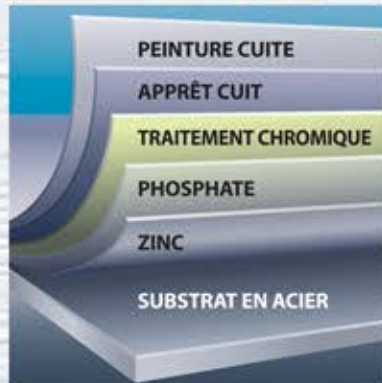

SERIES 4800

Depuis plus de 30 ans, nous fabriquons des produits de qualité au Canada

Les portes ENCORE 3600 et 4800 sont tout simplement les meilleures portes que nous n'ayons jamais produites. Bâtie pour nos climats rigoureux et protégée par une garantie limitée de 15 ans, la gamme ENCORE est le choix par excellence du consommateur averti.

Les portes ENCORE ne requièrent pratiquement aucun entretien. Un peu d'eau et du savon, deux fois par année, et le tour est joué afin de protéger votre investissement.

Joint de sections emboutetés de type mâle et femelle créant une structure de porte solide et ultra-rigide.