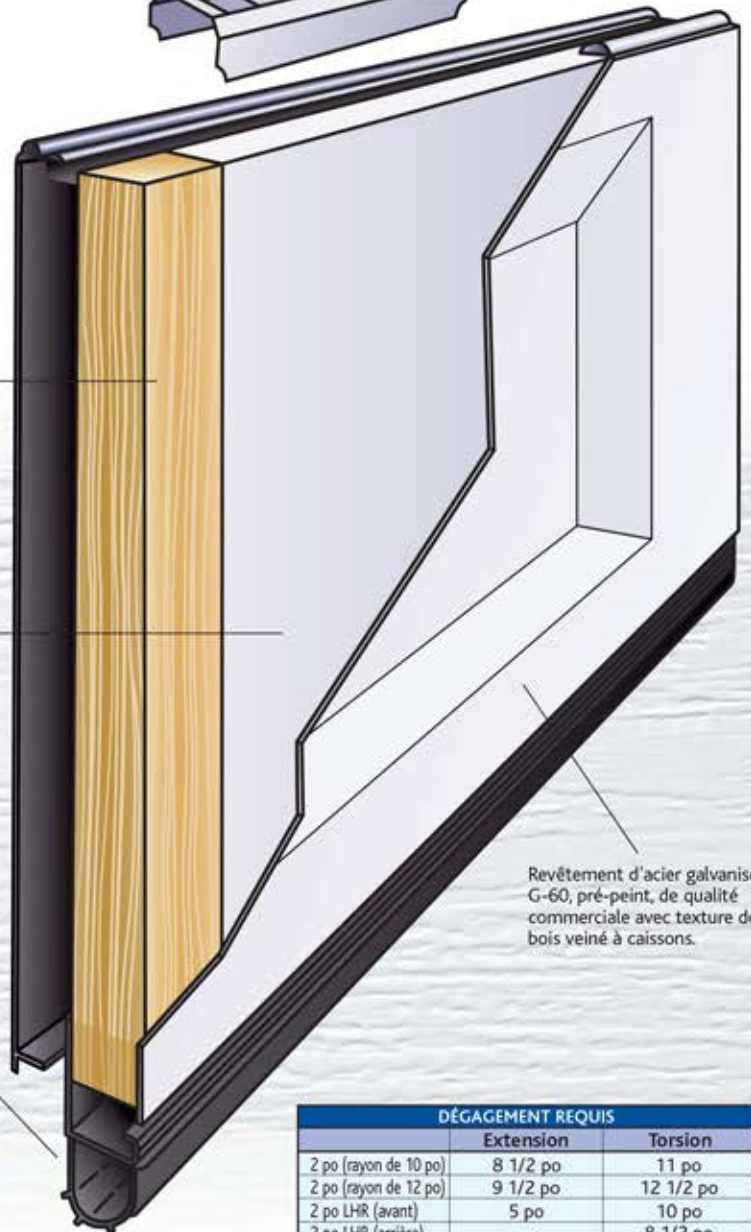

Les portes ENCORE ne requièrent pratiquement aucun entretien. Un peu d'eau et du savon, deux fois par année, et le tour est joué afin de protéger votre investissement.

Joint de sections emboutetés de type mâle et femelle créant une structure de porte solide et ultra-rigide.

FINI : Revêtement d'acier extérieur et intérieur recevant une protection en cinq (5) couches.

Montants d'extrémité en bois séché au four de 2 3/4 po procurant une barrière thermique et un support pour les pentures d'extrémité.

Âme solide de polystyrène d'une densité de 1,2 lb/pi² (R-8.9).

Coupe-froid du bas en PVC et vinyle, offrant une protection contre toutes les intempéries au bas de la porte.

Plaque de renfort en acier galvanisé de calibre 16 pour l'installation des pentures centrales et barres de renfort.