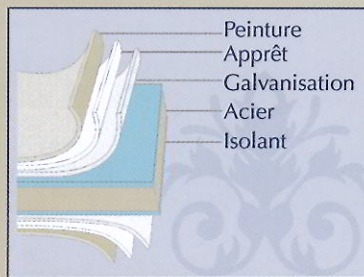

Votre résidence ne mérite rien de moins!

PORTES de garage

LA ISOLEX

Rendement énergétique

Avec 2" (50MM) d'isolation au polyuréthane laminé et une parfaite étanchéité, le rendement énergétique est supérieur avec un facteur de résistance thermique de R-18.06.

Durabilité / Robustesse

En acier galvanisé et fabriqué avec des matériaux anticorrosion, fini les problèmes de rouille! La peinture polyester cuite au four nécessite un minimum d'entretien.

Une conception unique vous procurera une porte extrêmement robuste.