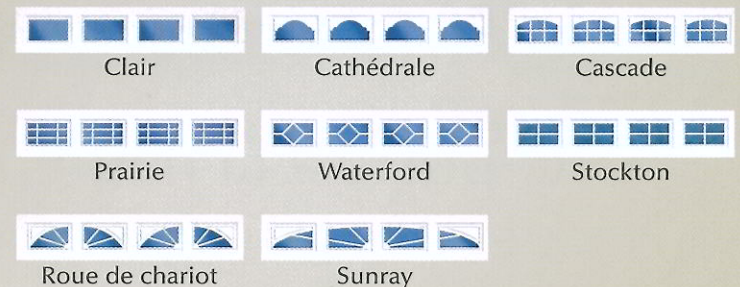

Largeur (pi)	Nombre de motifs
8'-9'	4
10'	5
12'-14'	6
16'-18'	8

Gamme de fenêtres et accessoires

Choix de couleurs

*Esthétique
Architecturale*