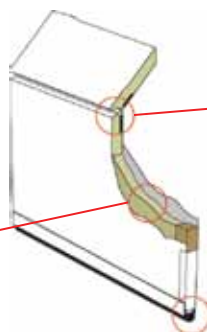

Fiche technique

COMPOSANTES DE LA PORTE

Panneau en composite léger et robuste grâce à l'isolant au polyuréthane injecté sous pression entre les deux revêtements.

Facteur d'isolation : RSI 2,81 (R-16)

Coupe-froid et joint horizontal procurant une étanchéité parfaite. Aucune circulation d'air entre les panneaux.